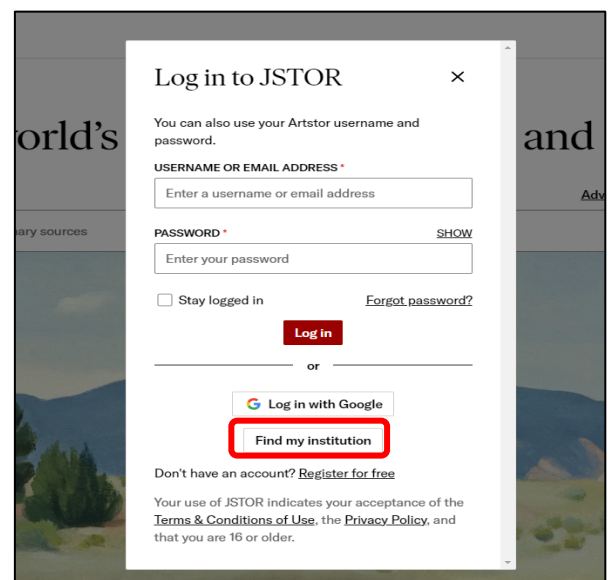

JSTOR

1. JSTORにアクセス

本学図書館 HP 「資料を探す」

⇒ 「データベース検索（学内限定）」

⇒ 「JSTOR」 をクリック

2. 「Log in」 をクリック

3. 「Find my institution」 をクリック

4. Sapporo City University を入力、選択

5. ユーザ名とパスワードに本学の認証 ID を入力

6. 希望する内容をラジオボタンで選択し、「同意」をクリック、利用開始