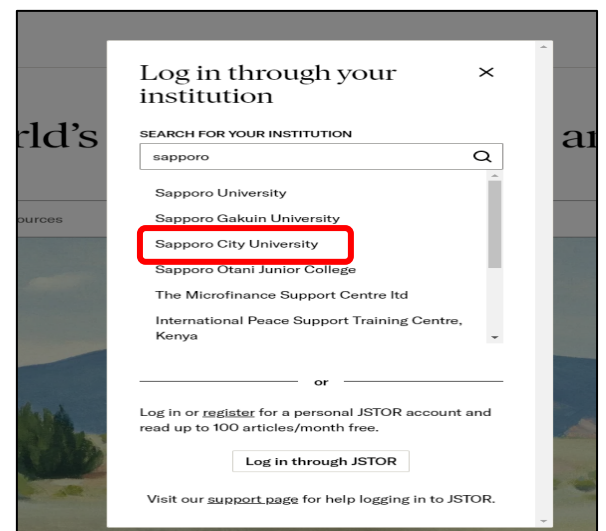

JSTOR

1. JSTORにアクセス

本学図書館 HP 「資料を探す」

⇒ 「データベース検索（学内限定）」

⇒ 「JSTOR」 をクリック

2. 「Log in」 をクリック

3. 「Find my institution」 をクリック

4. Sapporo City University を入力、選択

5. ユーザ名とパスワードに本学の認証 ID を入力

6. 希望する内容をラジオボタンで選択し、「同意」をクリック、利用開始